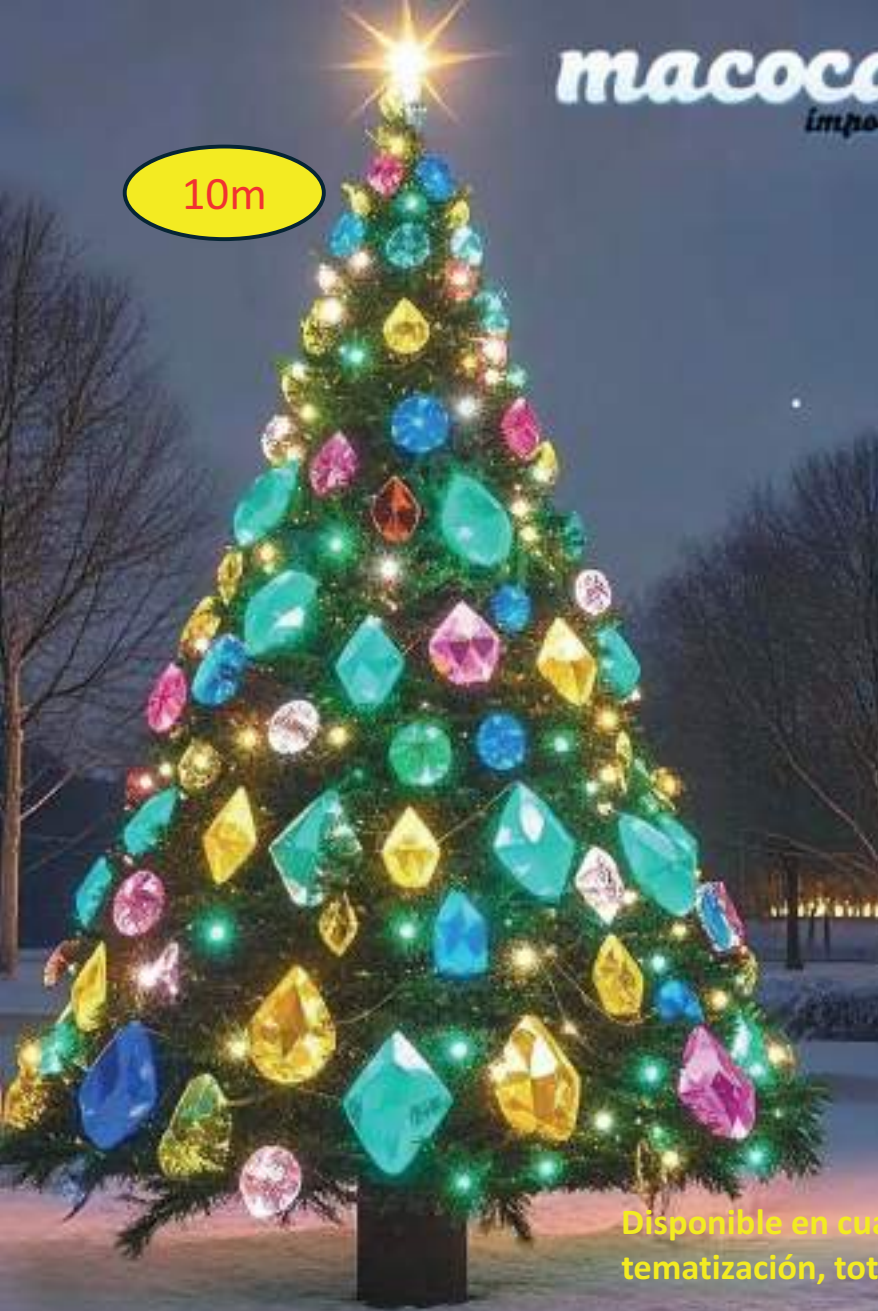

macocaya
import

10m